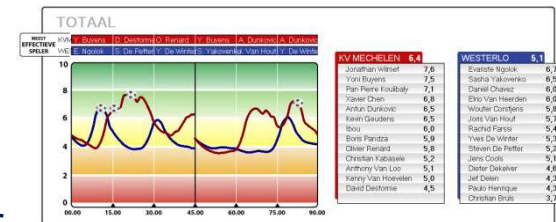

TSS ondersteunt de sport met: Beslissingsondersteunende en informerende systemen

Focus op:

Clubs:

Ondersteunen technische staf:

- Wedstrijd-, speler- en tegenstanderanalyses
- Snelle en accurate video-analyses
- Scoutingrapporten
- Verhogen engagement supporters dmv informatiedeling, games en aantrekkelijke visuals in en rond het stadion

Media:

Ondersteunen journalisten via

- Objectieve beoordelingen van elke wedstrijd en elke speler
- Statistische informatie als hulp en bewijs bij het schrijven van artikels
- Live efficiëntiegrafieken op websites / televisie
- ...

Federaties:

- Ondersteunen visie en spelerontwikkeling via centraal beheer van data.